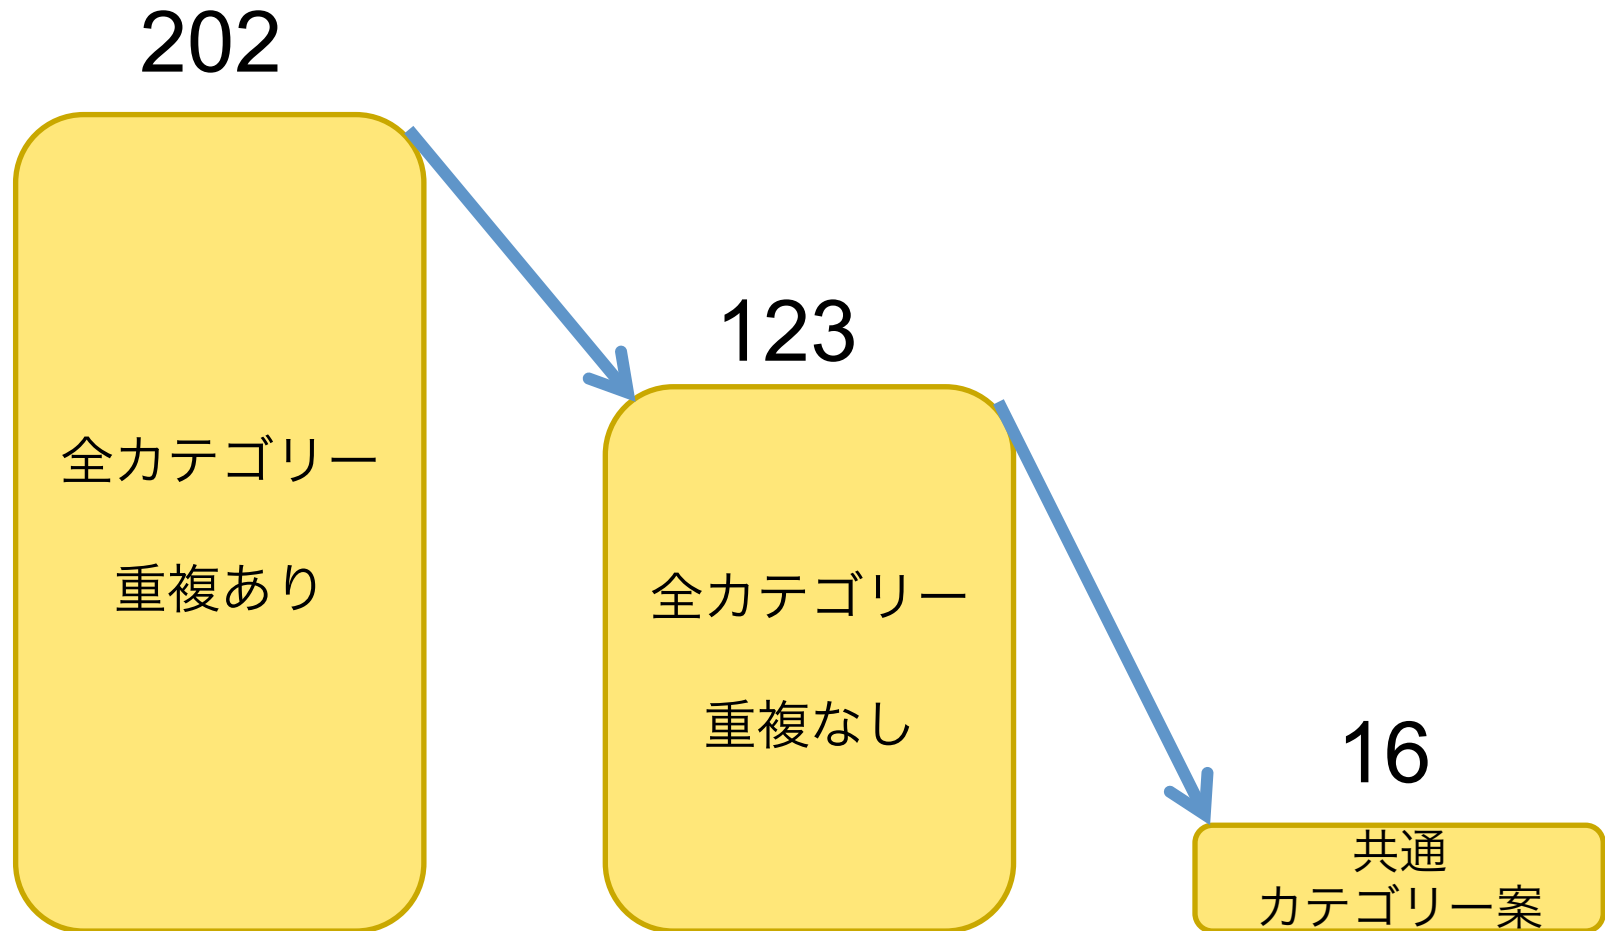

カテゴリーの絞り込み

共通カテゴリー案

No.	共通カテゴリー	使用自治体数
1	文化・芸術	25
2	講座・講演	20
3	子ども・子育て	17
4	健康・福祉	17
5	スポーツ	16
6	くらし・環境	13
7	まつり・観光	11
8	しごと・産業	8

No.	共通カテゴリー	使用自治体数
9	催し	8
10	相談	5
11	防犯・防災・危機管理	3
12	試験	2
13	募集	2
14	その他	14
15	行政(新規追加)	14
16	施設(新規追加)	6